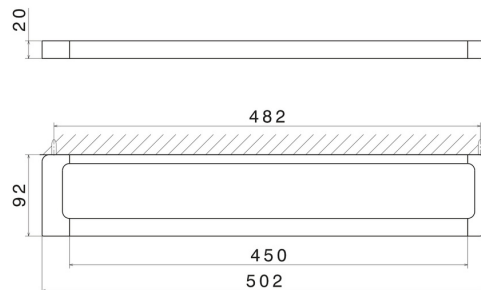

QUADRATISCHES ZUBEHÖR

62928.59.064

Mittlerer Handtuchhalter, 45 cm - oberfläche PVD Gun Metal gebürstet

PVD Gun Metal gebürstet

EIGENSCHAFTEN

Installation

wandmontierte

TECHNISCHE ZEICHNUNG

QUADRATISCHES ZUBEHÖR

62928.59.064

Mittlerer Handtuchhalter, 45 cm - oberfläche PVD Gun Metal gebürstet

VERFÜGBARE OBERFLÄCHEN

59.064

PVD Gun Metal gebürstet

01.014

oberfläche Weiß matt