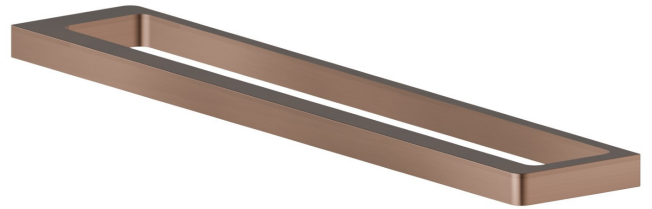

# QUADRATISCHES ZUBEHÖR

62928.59.067

Mittlerer Handtuchhalter, 45 cm - oberfläche PVD Copper  
Bronze gebürstet

PVD Copper Bronze gebürstet

## QUADRATISCHES ZUBEHÖR

**62928.59.067**

Mittlerer Handtuchhalter, 45 cm - oberfläche PVD Copper Bronze gebürstet

### VERFÜGBARE OBERFLÄCHEN

---

**59.067**

PVD Copper Bronze gebürstet

**01.014**

oberfläche Weiß matt

**01.093**

oberfläche Schwarz matt