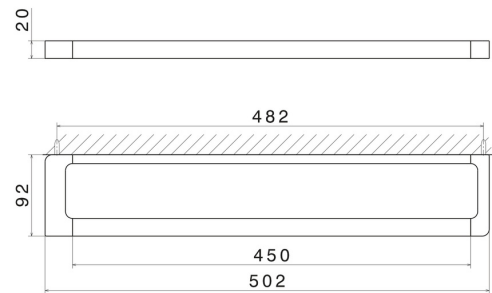

# QUADRATISCHES ZUBEHÖR

62928.59.067

Mittlerer Handtuchhalter, 45 cm - oberfläche PVD Copper  
Bronze gebürstet

PVD Copper Bronze gebürstet

## TECHNISCHE ZEICHNUNG

---

## QUADRATISCHES ZUBEHÖR

**62928.59.067**

Mittlerer Handtuchhalter, 45 cm - oberfläche PVD Copper Bronze gebürstet