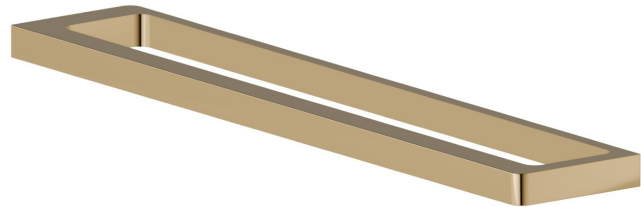

QUADRATISCHES ZUBEHÖR

62928.61.020

Mittlerer Handtuchhalter, 45 cm - oberfläche PVD Glossy Gold

PVD Glossy Gold

EIGENSCHAFTEN

Installation

wandmontierte

TECHNISCHE ZEICHNUNG

QUADRATISCHES ZUBEHÖR

62928.61.020

Mittlerer Handtuchhalter, 45 cm - oberfläche PVD Glossy Gold

VERFÜGBARE OBERFLÄCHEN

61.020

PVD Glossy Gold

01.014

oberfläche Weiß matt

01.093

oberfläche Schwarz matt

21.018

oberfläche Chrom

58.061

oberfläche PVD Copper Bronze

58.063

oberfläche PVD Gun Metal

M0.070

oberfläche Titanium Satin

M0.071

oberfläche Gold Satin

MO.072

oberfläche Copper Satin

MO.075

oberfläche Copper Glossy