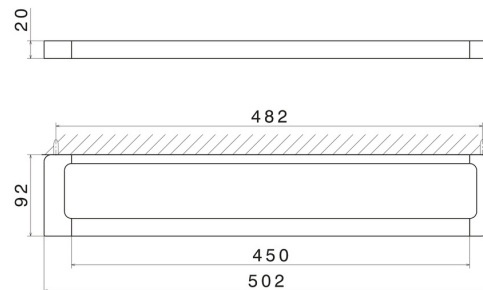

QUADRATISCHES ZUBEHÖR

62928.61.020

Mittlerer Handtuchhalter, 45 cm - oberfläche PVD Glossy Gold

PVD Glossy Gold

EIGENSCHAFTEN

Installation

wandmontierte

TECHNISCHE ZEICHNUNG

QUADRATISCHES ZUBEHÖR

62928.61.020

Mittlerer Handtuchhalter, 45 cm - oberfläche PVD Glossy Gold

VERFÜGBARE OBERFLÄCHEN

61.020

PVD Glossy Gold

01.014

oberfläche Weiß matt