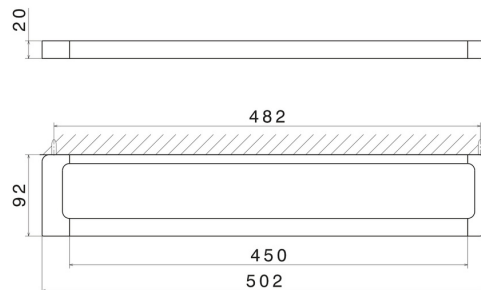

# QUADRATISCHES ZUBEHÖR

62928.M0.071

Mittlerer Handtuchhalter, 45 cm - oberfläche Gold Satin

Gold Satin

## TECHNISCHE ZEICHNUNG

---

## QUADRATISCHES ZUBEHÖR

**62928.M0.071**

Mittlerer Handtuchhalter, 45 cm - oberfläche Gold Satin