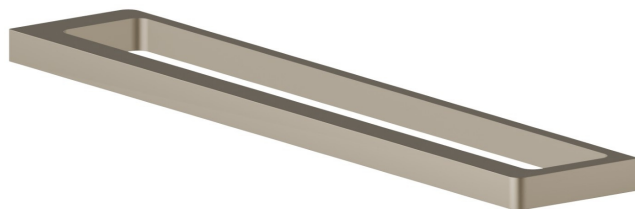

# QUADRATISCHES ZUBEHÖR

62928.M0.071

Mittlerer Handtuchhalter, 45 cm - oberfläche Gold Satin

Gold Satin

## EIGENSCHAFTEN

---

Installation

wandmontierte

## QUADRATISCHES ZUBEHÖR

**62928.M0.071**

Mittlerer Handtuchhalter, 45 cm - oberfläche Gold Satin