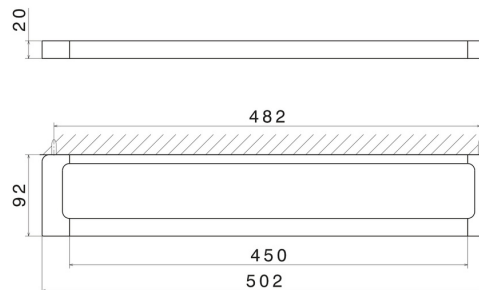

# QUADRATISCHES ZUBEHÖR

62928.M0.075

Mittlerer Handtuchhalter, 45 cm - oberfläche Copper Glossy

Copper Glossy

## TECHNISCHE ZEICHNUNG

---

## QUADRATISCHES ZUBEHÖR

**62928.M0.075**

Mittlerer Handtuchhalter, 45 cm - oberfläche Copper Glossy