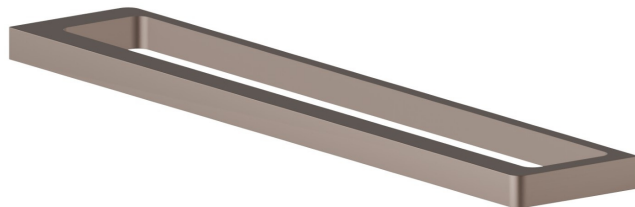

# QUADRATISCHES ZUBEHÖR

62928.M0.075

Mittlerer Handtuchhalter, 45 cm - oberfläche Copper Glossy

Copper Glossy

## QUADRATISCHES ZUBEHÖR

**62928.M0.075**

Mittlerer Handtuchhalter, 45 cm - oberfläche Copper Glossy