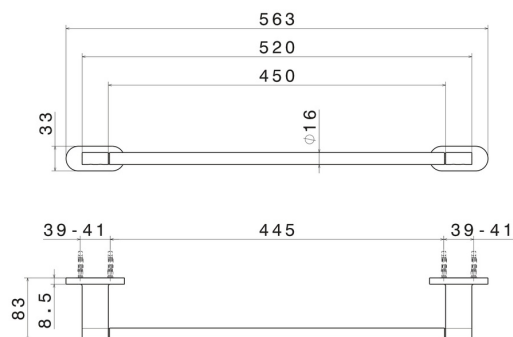

RUNDES ZUBEHÖR

67228.01.014

Mittlerer Handtuchhalter, 45 cm - oberfläche Weiß matt

Weiß matt

EIGENSCHAFTEN

Installation

wandmontierte

TECHNISCHE ZEICHNUNG

AR-Vorschau

probieren sie es bei ihnen zu hause aus

Weitere Details
auf unserer [Website](#)

RUNDES ZUBEHÖR

67228.01.014

Mittlerer Handtuchhalter, 45 cm - oberfläche Weiß matt

VERFÜGBARE OBERFLÄCHEN

01.014