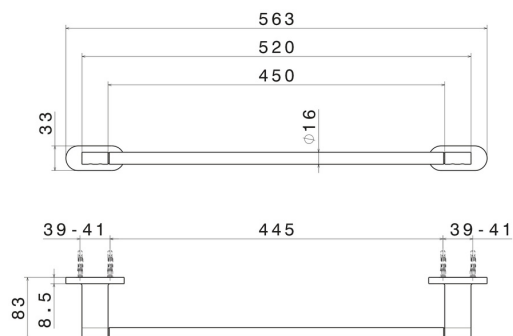

RUNDES ZUBEHÖR

67228.58.061

Mittlerer Handtuchhalter, 45 cm - oberfläche PVD Copper Bronze

PVD Copper Bronze

EIGENSCHAFTEN

Installation

wandmontierte

TECHNISCHE ZEICHNUNG

RUNDES ZUBEHÖR

67228.58.061

Mittlerer Handtuchhalter, 45 cm - oberfläche PVD Copper Bronze

VERFÜGBARE OBERFLÄCHEN

58.061

PVD Copper Bronze

01.014

oberfläche Weiß matt