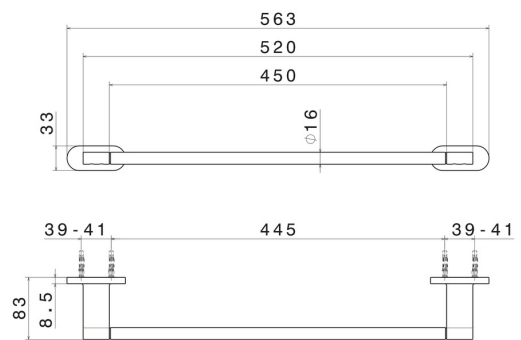

RUNDES ZUBEHÖR

67228.58.063

Mittlerer Handtuchhalter, 45 cm - oberfläche PVD Gun Metal

PVD Gun Metal

EIGENSCHAFTEN

Installation

wandmontierte

TECHNISCHE ZEICHNUNG

RUNDES ZUBEHÖR

67228.58.063

Mittlerer Handtuchhalter, 45 cm - oberfläche PVD Gun Metal

VERFÜGBARE OBERFLÄCHEN

58.063

PVD Gun Metal

01.014

oberfläche Weiß matt