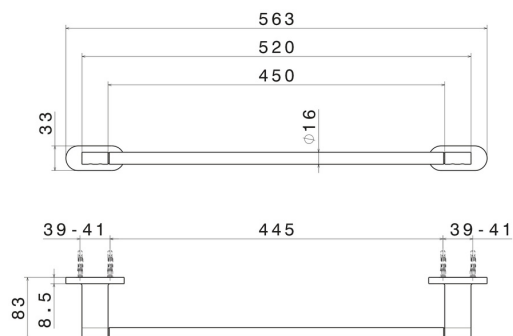

# RUNDES ZUBEHÖR

**67228.59.064**

Mittlerer Handtuchhalter, 45 cm - oberfläche PVD Gun Metal gebürstet

PVD Gun Metal gebürstet

## EIGENSCHAFTEN

---

Installation

wandmontierte

## TECHNISCHE ZEICHNUNG

---

## RUNDES ZUBEHÖR

**67228.59.064**

Mittlerer Handtuchhalter, 45 cm - oberfläche PVD Gun Metal gebürstet