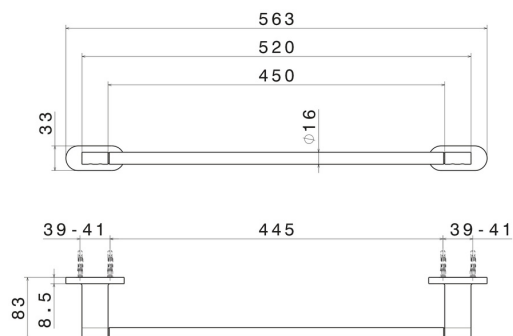

# RUNDES ZUBEHÖR

67228.59.067

Mittlerer Handtuchhalter, 45 cm - oberfläche PVD Copper  
Bronze gebürstet

PVD Copper Bronze gebürstet

## TECHNISCHE ZEICHNUNG

## RUNDES ZUBEHÖR

**67228.59.067**

Mittlerer Handtuchhalter, 45 cm - oberfläche PVD Copper Bronze gebürstet