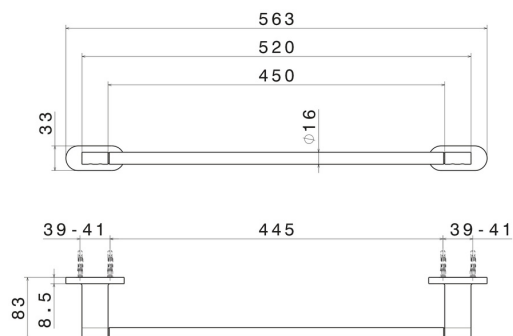

RUNDES ZUBEHÖR

67228.59.097

Mittlerer Handtuchhalter, 45 cm - oberfläche PVD Gold gebürstet

PVD Gold gebürstet

EIGENSCHAFTEN

Installation

wandmontierte

TECHNISCHE ZEICHNUNG

RUNDES ZUBEHÖR

67228.59.097

Mittlerer Handtuchhalter, 45 cm - oberfläche PVD Gold gebürstet

VERFÜGBARE OBERFLÄCHEN

59.097

PVD Gold gebürstet

01.014

oberfläche Weiß matt