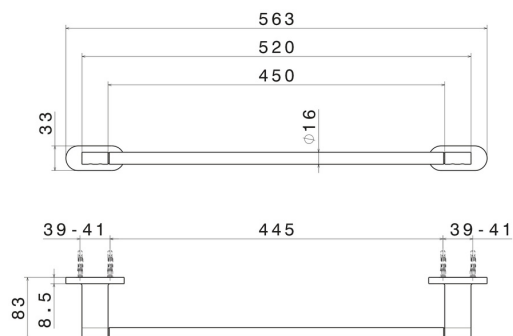

RUNDES ZUBEHÖR

67228.59.098

Mittlerer Handtuchhalter, 45 cm - oberfläche PVD Pale Gold gebürstet

PVD Pale Gold gebürstet

EIGENSCHAFTEN

Installation

wandmontierte

TECHNISCHE ZEICHNUNG

RUNDES ZUBEHÖR

67228.59.098

Mittlerer Handtuchhalter, 45 cm - oberfläche PVD Pale Gold gebürstet

VERFÜGBARE OBERFLÄCHEN

59.098

PVD Pale Gold gebürstet

01.014

oberfläche Weiß matt