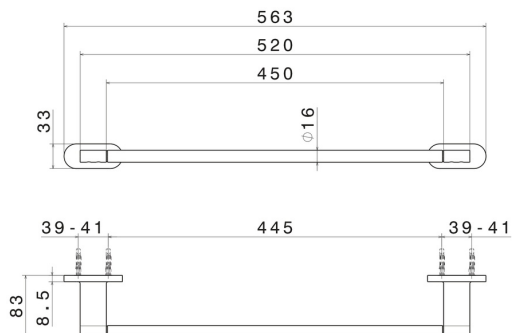

# RUNDES ZUBEHÖR

67228.M0.072

Mittlerer Handtuchhalter, 45 cm - oberfläche Copper Satin

Copper Satin

## TECHNISCHE ZEICHNUNG

## **RUNDES ZUBEHÖR**

**67228.M0.072**

Mittlerer Handtuchhalter, 45 cm - oberfläche Copper Satin