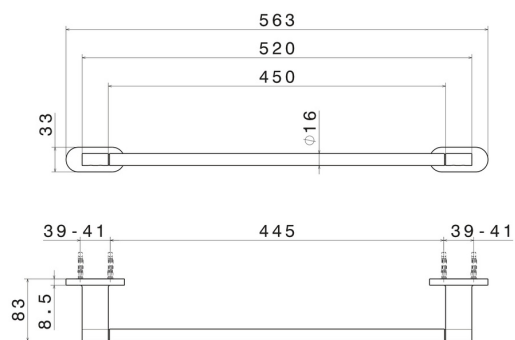

RUNDES ZUBEHÖR

67228.M0.075

Mittlerer Handtuchhalter, 45 cm - oberfläche Copper Glossy

EIGENSCHAFTEN

Installation

wandmontierte

TECHNISCHE ZEICHNUNG

RUNDES ZUBEHÖR

67228.M0.075

Mittlerer Handtuchhalter, 45 cm - oberfläche Copper Glossy

VERFÜGBARE OBERFLÄCHEN

M0.075

Copper Glossy

01.014

oberfläche Weiß matt

01.093