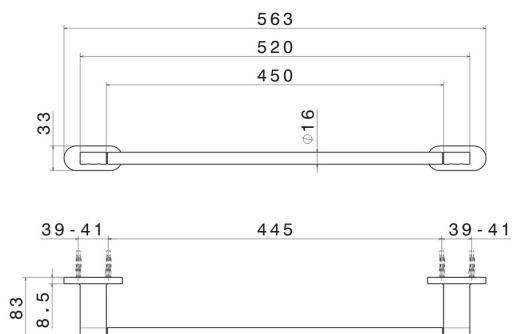

# RUNDES ZUBEHÖR

67228.M0.077

Mittlerer Handtuchhalter, 45 cm - oberfläche Carbon Satin

Carbon Satin

## TECHNISCHE ZEICHNUNG

## RUNDES ZUBEHÖR

**67228.M0.077**

Mittlerer Handtuchhalter, 45 cm - oberfläche Carbon Satin