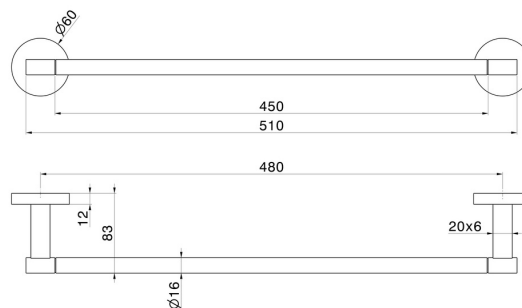

X-STEEL ZUBEHÖR

73228X.50.050

Mittlerer Handtuchhalter, 45 cm - oberfläche Edelstahl gebürstet

Edelstahl gebürstet

EIGENSCHAFTEN

Installation

wandmontierte

TECHNISCHE ZEICHNUNG

X-STEEL ZUBEHÖR

73228X.50.050

Mittlerer Handtuchhalter, 45 cm - oberfläche Edelstahl gebürstet

VERFÜGBARE OBERFLÄCHEN

50.050

Edelstahl gebürstet

59.064

oberfläche PVD Gun Metal gebürstet