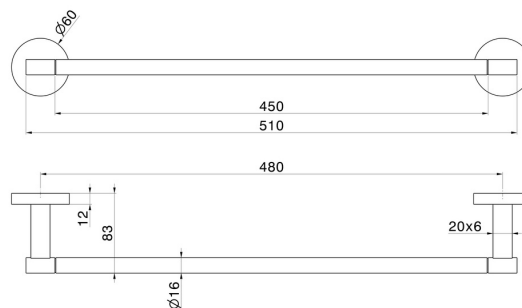

X-STEEL ZUBEHÖR

73228X.59.067

Mittlerer Handtuchhalter, 45 cm - oberfläche PVD Copper Bronze gebürstet

PVD Copper Bronze gebürstet

EIGENSCHAFTEN

Installation

wandmontierte

TECHNISCHE ZEICHNUNG

X-STEEL ZUBEHÖR

73228X.59.067

Mittlerer Handtuchhalter, 45 cm - oberfläche PVD Copper Bronze gebürstet

VERFÜGBARE OBERFLÄCHEN

59.067

PVD Copper Bronze gebürstet

50.050

oberfläche Edelstahl gebürstet