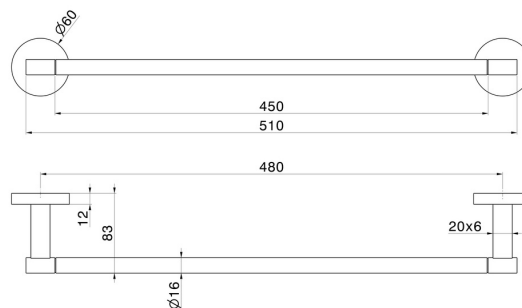

# X-STEEL ZUBEHÖR

**73228X.59.097**

Mittlerer Handtuchhalter, 45 cm - oberfläche PVD Gold gebürstet

PVD Gold gebürstet

## TECHNISCHE ZEICHNUNG

## X-STEEL ZUBEHÖR

**73228X.59.097**

Mittlerer Handtuchhalter, 45 cm - oberfläche PVD Gold gebürstet