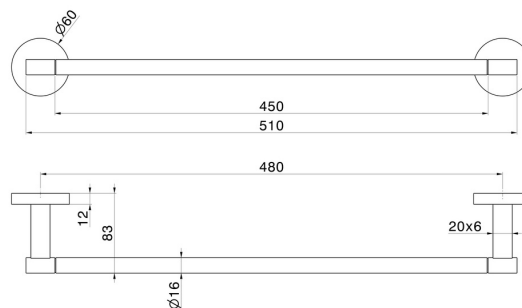

# X-STEEL ZUBEHÖR

**73228X.59.098**

Mittlerer Handtuchhalter, 45 cm - oberfläche PVD Pale Gold gebürstet

PVD Pale Gold gebürstet

## TECHNISCHE ZEICHNUNG

## **X-STEEL ZUBEHÖR**

**73228X.59.098**

Mittlerer Handtuchhalter, 45 cm - oberfläche PVD Pale Gold gebürstet