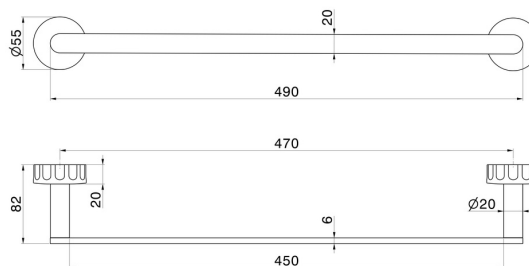

# IONIKA ZUBEHÖR

**73528.21.018**

Mittlerer Handtuchhalter, 45 cm - oberfläche Chrom

## EIGENSCHAFTEN

---

Installation

**wandmontierte**

## TECHNISCHE ZEICHNUNG

---

## IONIKA ZUBEHÖR

**73528.21.018**

Mittlerer Handtuchhalter, 45 cm - oberfläche Chrom