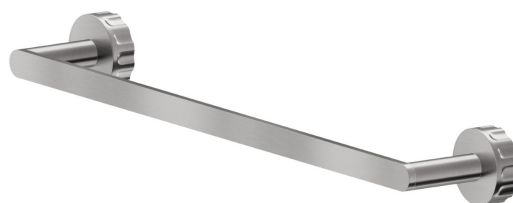

IONIKA ZUBEHÖR

73528.59.066

Mittlerer Handtuchhalter, 45 cm - oberfläche PVD Edelstahl

EIGENSCHAFTEN

Installation

wandmontierte

TECHNISCHE ZEICHNUNG

IONIKA ZUBEHÖR

73528.59.066

Mittlerer Handtuchhalter, 45 cm - oberfläche PVD Edelstahl

VERFÜGBARE OBERFLÄCHEN

59.066

PVD Edelstahl

01.014

oberfläche Weiß matt

01.093

oberfläche Schwarz matt

21.018

oberfläche Chrom

59.064

oberfläche PVD Gun Metal gebürstet

59.067

oberfläche PVD Copper Bronze gebürstet

59.098

oberfläche PVD Pale Gold gebürstet

61.020

oberfläche PVD Glossy Gold