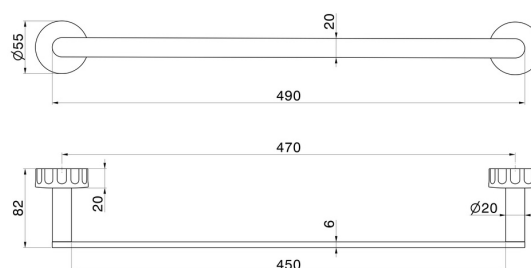

IONIKA ZUBEHÖR

73528.59.066

Mittlerer Handtuchhalter, 45 cm - oberfläche PVD Edelstahl

EIGENSCHAFTEN

Installation

wandmontierte

TECHNISCHE ZEICHNUNG

IONIKA ZUBEHÖR

73528.59.066

Mittlerer Handtuchhalter, 45 cm - oberfläche PVD Edelstahl

VERFÜGBARE OBERFLÄCHEN

59.066

PVD Edelstahl

01.014

oberfläche Weiß matt

01.093