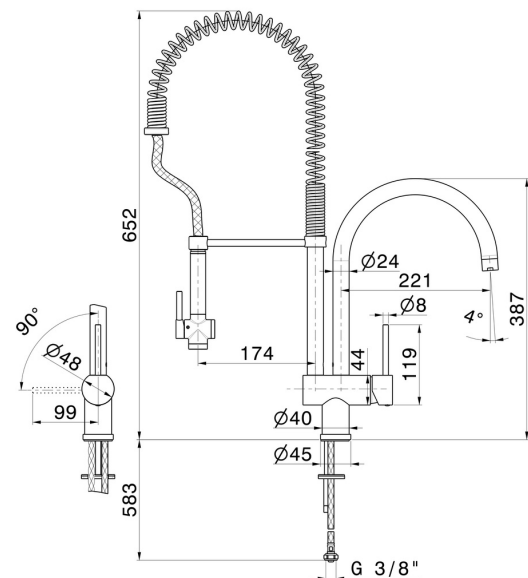

MOONY

3155.01.093

Professioneller Einhebelmischer für Einlochspüle, mit doppeltem Schwenkauslauf und Handbrause "sidespray".
Registriertes Modell - oberfläche Schwarz matt

Schwarz matt

EIGENSCHAFTEN

Material	Messing
Technologie	Energy Saving - Save Water
Installation	Aufsatz
Küchenarmatur-Auslauf	schwenkbarer Auslauf
Bedienungsart	Einhebelmischer

TECHNISCHE ZEICHNUNG

MOONY

3155.01.093

Professioneller Einhebelmischer für Einlochspüle, mit doppeltem Schwenkauslauf und Handbrause "sidespray". Registriertes Modell - oberfläche Schwarz matt

VERFÜGBARE OBERFLÄCHEN

59.066

oberfläche PVD Edelstahl

59.067

oberfläche PVD Copper Bronze gebürstet

M0.077

oberfläche Carbon Satin