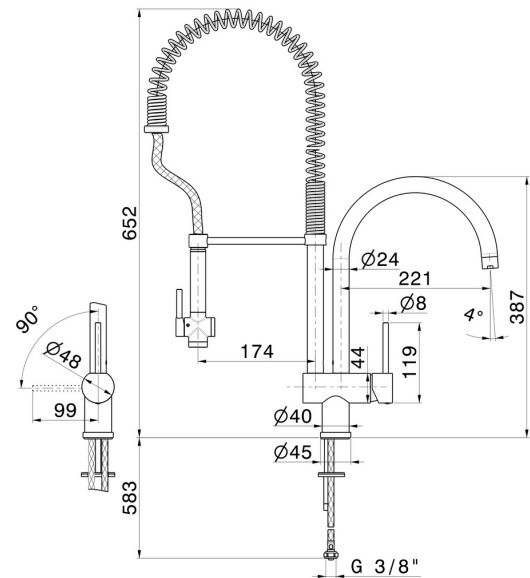

MOONY

3155.31.028

Professioneller Einhebelmischer für Einlochspüle, mit doppeltem Schwenkauslauf und Handbrause "sidespray".
Registriertes Modell - oberfläche Chrom gebürstet

EIGENSCHAFTEN

Material	Messing
Technologie	Energy Saving - Save Water
Installation	Aufsatz
Küchenarmatur-Auslauf	schwenkbarer Auslauf
Bedienungsart	Einhebelmischer

TECHNISCHE ZEICHNUNG

MOONY

3155.31.028

Professioneller Einhebelmischer für Einlochspüle, mit doppeltem Schwenkauslauf und Handbrause "sidespray". Registriertes Modell - oberfläche Chrom gebürstet

VERFÜGBARE OBERFLÄCHEN

59.066

oberfläche PVD Edelstahl

59.067

oberfläche PVD Copper Bronze gebürstet

M0.077

oberfläche Carbon Satin