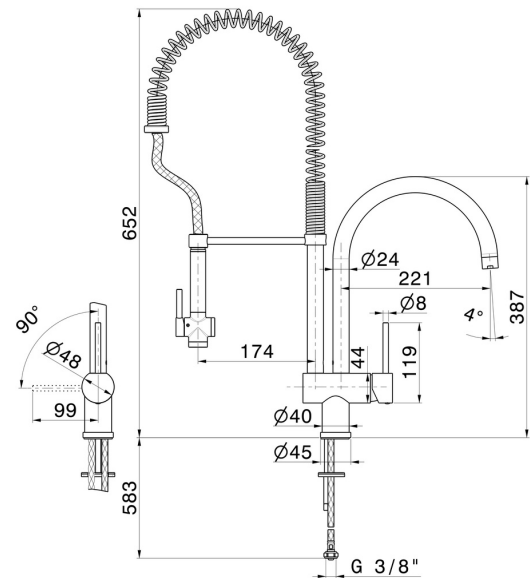

# MOONY

**3155.59.064**

Professioneller Einhebelmischer für Einlochspüle, mit doppeltem Schwenkauslauf und Handbrause "sidespray".  
Registriertes Modell - oberfläche PVD Gun Metal gebürstet

PVD Gun Metal gebürstet

## EIGENSCHAFTEN

Material	<b>Messing</b>
Technologie	<b>Energy Saving - Save Water</b>
Installation	<b>Aufsatz</b>
Küchenarmatur-Auslauf	<b>schwenkbarer Auslauf</b>
Bedienungsart	<b>Einhebelmischer</b>

## TECHNISCHE ZEICHNUNG

**MOONY**

**3155.59.064**

Professioneller Einhebelmischer für Einlochspüle, mit doppeltem Schwenkauslauf und Handbrause "sidespray". Registriertes Modell - oberfläche PVD Gun Metal gebürstet

**VERFÜGBARE OBERFLÄCHEN**

---

**59.064**

PVD Gun Metal gebürstet

**01.093**

oberfläche Schwarz matt

**21.018**

oberfläche Chrom