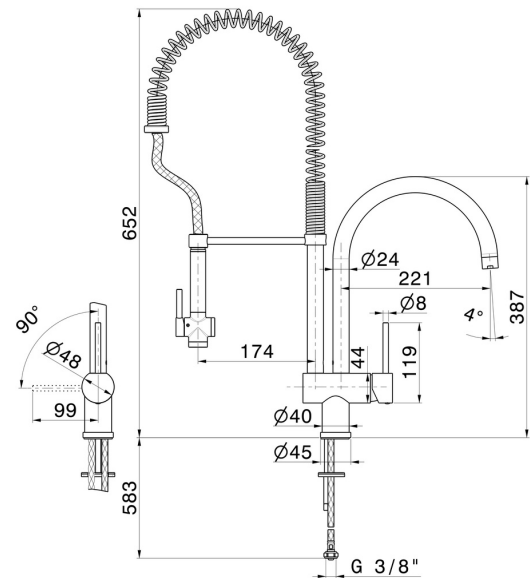

MOONY

3155.M0.077

Professioneller Einhebelmischer für Einlochspüle, mit doppeltem Schwenkauslauf und Handbrause "sidespray".
Registriertes Modell - oberfläche Carbon Satin

Carbon Satin

EIGENSCHAFTEN

Material	Messing
Technologie	Energy Saving - Save Water
Installation	Aufsatz
Küchenarmatur-Auslauf	schwenkbarer Auslauf
Bedienungsart	Einhebelmischer

TECHNISCHE ZEICHNUNG

MOONY

3155.M0.077

Professioneller Einhebelmischer für Einlochspüle, mit doppeltem Schwenkauslauf und Handbrause "sidespray". Registriertes Modell - oberfläche Carbon Satin

VERFÜGBARE OBERFLÄCHEN

59.064

oberfläche PVD Gun Metal gebürstet

59.066

oberfläche PVD Edelstahl

59.067

oberfläche PVD Copper Bronze gebürstet