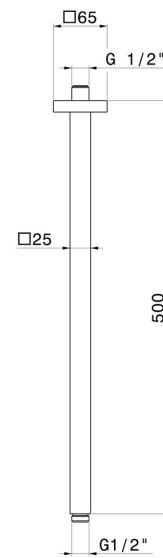

## 26520.47.083

Quadratischer deckenmontierter Duschkopfarm aus Messing -  
oberfläche Groove Bronze

Groove Bronze

### EIGENSCHAFTEN

---

Material

**Messing**

Installation

**deckenmontierter**

### TECHNISCHE ZEICHNUNG

---

**26520.47.083**

Quadratischer deckenmontierter Duschkopfarm aus Messing - oberfläche Groove Bronze

**21.018**

oberfläche Chrom

**58.061**

oberfläche PVD Copper Bronze

**58.063**

oberfläche PVD Gun Metal

**59.064**

oberfläche PVD Gun Metal gebürstet