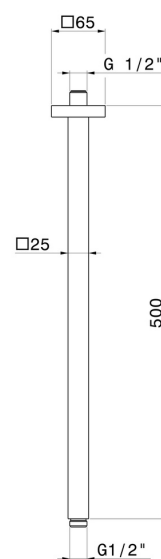

## 26520.M0.070

Quadratischer deckenmontierter Duschkopfarm aus Messing -  
oberfläche Titanium Satin

### EIGENSCHAFTEN

---

Material	<b>Messing</b>
Installation	<b>deckenmontierter</b>

### TECHNISCHE ZEICHNUNG

---

**26520.M0.070**

Quadratischer deckenmontierter Duschkopfarm aus Messing - oberfläche Titanium Satin

**21.018**

oberfläche Chrom

**47.083**

oberfläche Groove Bronze

**58.061**

oberfläche PVD Copper Bronze

**58.063**

oberfläche PVD Gun Metal