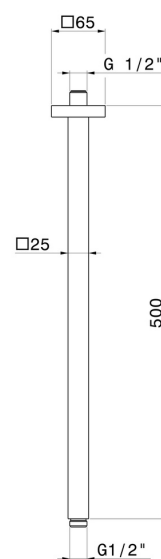

## 26520.M0.071

Quadratischer deckenmontierter Duschkopfarm aus Messing -  
oberfläche Gold Satin

### EIGENSCHAFTEN

---

Material	<b>Messing</b>
Installation	<b>deckenmontierter</b>

### TECHNISCHE ZEICHNUNG

---

**26520.M0.071**

Quadratischer deckenmontierter Duschkopfarm aus Messing - oberfläche Gold Satin

**21.018**

oberfläche Chrom

**47.083**

oberfläche Groove Bronze

**58.061**

oberfläche PVD Copper Bronze

**58.063**

oberfläche PVD Gun Metal