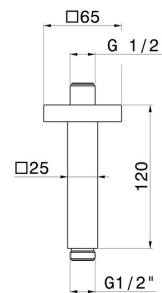

## 28152.01.014

Quadratischer deckenmontierter Duschkopfarm aus Messing. .  
L=120mm - oberfläche Weiß matt

### TECHNISCHE ZEICHNUNG

---

**28152.01.014**

Quadratischer deckenmontierter Duschkopfarm aus Messing. . L=120mm - oberfläche Weiß matt