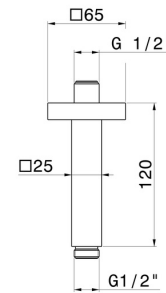

28152.21.018

Quadratischer deckenmontierter Duschkopfarm aus Messing. .
L=120mm - oberfläche Chrom

Chrom

EIGENSCHAFTEN

Material

Messing

Installation

deckenmontierter

TECHNISCHE ZEICHNUNG

28152.21.018

Quadratischer deckenmontierter Duschkopfarm aus Messing. . L=120mm - oberfläche Chrom

VERFÜGBARE OBERFLÄCHEN

21.018

Chrom

01.014

oberfläche Weiß matt