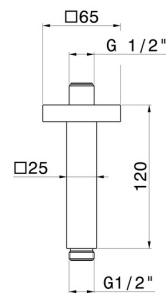

28152.61.020

Quadratischer deckenmontierter Duschkopfarm aus Messing. .
L=120mm - oberfläche PVD Glossy Gold

EIGENSCHAFTEN

Material	Messing
Installation	deckenmontierter

TECHNISCHE ZEICHNUNG

28152.61.020

Quadratischer deckenmontierter Duschkopfarm aus Messing. . L=120mm - oberfläche PVD Glossy Gold