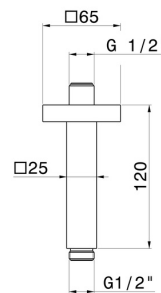

## 28152.M0.071

Quadratischer deckenmontierter Duschkopf aus Messing. .  
L=120mm - oberfläche Gold Satin

### TECHNISCHE ZEICHNUNG

---

**28152.M0.071**

Quadratischer deckenmontierter Duschkopfarm aus Messing. . L=120mm - oberfläche Gold Satin