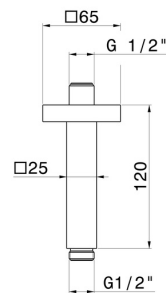

## 28152.M0.072

Quadratischer deckenmontierter Duschkopfarm aus Messing. .  
L=120mm - oberfläche Copper Satin

### TECHNISCHE ZEICHNUNG

---

**28152.M0.072**

Quadratischer deckenmontierter Duschkopf aus Messing. . L=120mm - oberfläche Copper Satin