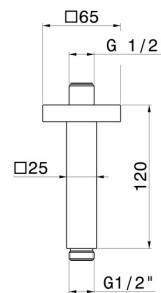

28152.M0.077

Quadratischer deckenmontierter Duschkopfarm aus Messing. .
L=120mm - oberfläche Carbon Satin

EIGENSCHAFTEN

Material
Installation

Messing
deckenmontierter

TECHNISCHE ZEICHNUNG

28152.M0.077

Quadratischer deckenmontierter Duschkopfarm aus Messing. . L=120mm - oberfläche Carbon Satin