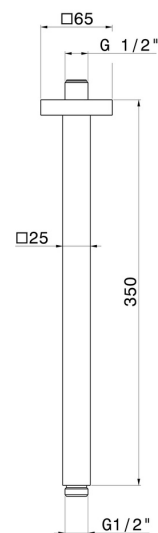

## 26599.01.014

Quadratischer deckenmontierter Duschkopfarm aus Messing.  
L=350 mm - oberfläche Weiß matt

### EIGENSCHAFTEN

---

Material	<b>Messing</b>
Installation	<b>deckenmontierter</b>

### TECHNISCHE ZEICHNUNG

---

**26599.01.014**

Quadratischer deckenmontierter Duschkopfarm aus Messing. L=350 mm - oberfläche Weiß matt

**47.083**

oberfläche Groove Bronze

**58.061**

oberfläche PVD Copper Bronze

**58.063**

oberfläche PVD Gun Metal

**59.064**

oberfläche PVD Gun Metal gebürstet