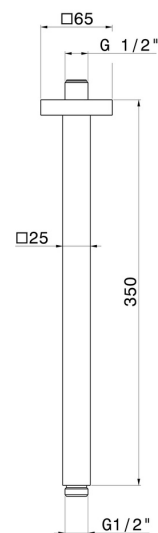

## 26599.21.018

Quadratischer deckenmontierter Duschkopfarm aus Messing.  
L=350 mm - oberfläche Chrom

### EIGENSCHAFTEN

---

Material	<b>Messing</b>
Installation	<b>deckenmontierter</b>

### TECHNISCHE ZEICHNUNG

---

**26599.21.018**

Quadratischer deckenmontierter Duschkopfarm aus Messing. L=350 mm - oberfläche Chrom

**47.083**

oberfläche Groove Bronze

**58.061**

oberfläche PVD Copper Bronze

**58.063**

oberfläche PVD Gun Metal

**59.064**

oberfläche PVD Gun Metal gebürstet