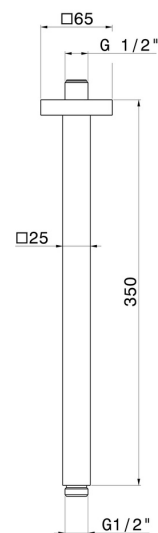

## 26599.M0.072

Quadratischer deckenmontierter Duschkopfarm aus Messing.  
L=350 mm - oberfläche Copper Satin

### EIGENSCHAFTEN

---

Material	<b>Messing</b>
Installation	<b>deckenmontierter</b>

### TECHNISCHE ZEICHNUNG

---

**26599.M0.072**

Quadratischer deckenmontierter Duschkopf aus Messing. L=350 mm - oberfläche Copper Satin

**21.018**

oberfläche Chrom

**47.083**

oberfläche Groove Bronze

**58.061**

oberfläche PVD Copper Bronze

**58.063**

oberfläche PVD Gun Metal