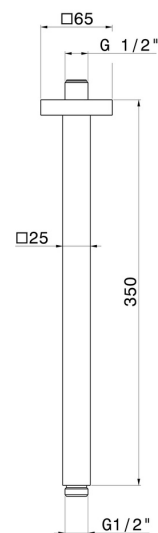

## 26599.M0.077

Quadratischer deckenmontierter Duschkopfarm aus Messing.  
L=350 mm - oberfläche Carbon Satin

### EIGENSCHAFTEN

---

|              |                         |
|--------------|-------------------------|
| Material     | <b>Messing</b>          |
| Installation | <b>deckenmontierter</b> |

### TECHNISCHE ZEICHNUNG

---

**26599.M0.077**

Quadratischer deckenmontierter Duschkopf aus Messing. L=350 mm - oberfläche Carbon Satin

**21.018**

oberfläche Chrom

**47.083**

oberfläche Groove Bronze

**58.061**

oberfläche PVD Copper Bronze

**58.063**

oberfläche PVD Gun Metal