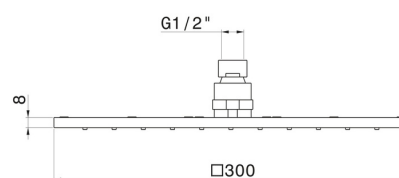

26537.59.064

Quadratischer Duschkopf mit Regenstrahl. H. 8 mm. -
300x300 mm - oberfläche PVD Gun Metal gebürstet

PVD Gun Metal gebürstet

EIGENSCHAFTEN

Material	Edelstahl
Installation	deckenmontierter
Strahlarten	Regenstrahl

TECHNISCHE ZEICHNUNG

26537.59.064

Quadratischer Duschkopf mit Regenstrahl. H. 8 mm. - 300x300 mm - oberfläche PVD Gun Metal gebürstet

VERFÜGBARE OBERFLÄCHEN

59.064

PVD Gun Metal gebürstet

01.014

oberfläche Weiß matt