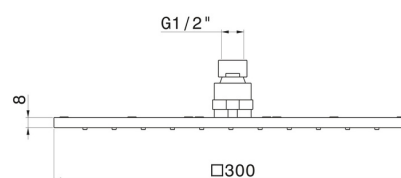

## 26537.M0.077

Quadratischer Duschkopf mit Regenstrahl. H. 8 mm. -  
300x300 mm - oberfläche Carbon Satin

Carbon Satin

### TECHNISCHE ZEICHNUNG

---

**26537.M0.077**

Quadratischer Duschkopf mit Regenstrahl. H. 8 mm. - 300x300 mm - oberfläche Carbon Satin