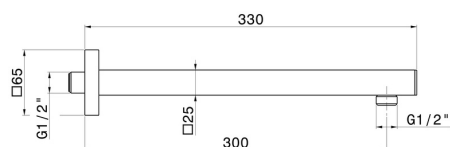

## 27672.01.093

Quadratischer wandmontierter Duschkopfarm aus Messing.  
L=300 mm - oberfläche Schwarz matt

Schwarz matt

### TECHNISCHE ZEICHNUNG

---

**27672.01.093**

Quadratischer wandmontierter Duschkopfarm aus Messing. L=300 mm - oberfläche Schwarz matt