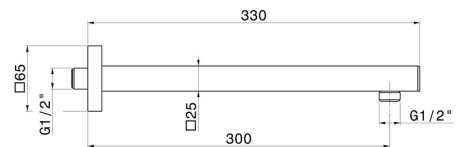

27672.M0.071

Quadratischer wandmontierter Duschkopfarm aus Messing.
L=300 mm - oberfläche Gold Satin

Gold Satin

EIGENSCHAFTEN

Material	Messing
Installation	wandmontierte

TECHNISCHE ZEICHNUNG

27672.M0.071

Quadratischer wandmontierter Duschkopfarm aus Messing. L=300 mm - oberfläche Gold Satin