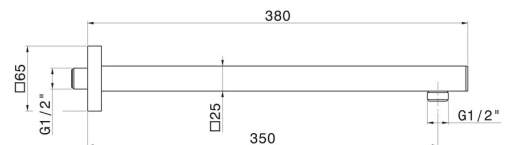

## 27674.01.014

Quadratischer wandmontierter Duschkopfarm aus Messing.  
L=350 mm - oberfläche Weiß matt

Weiß matt

### TECHNISCHE ZEICHNUNG

---

**27674.01.014**

Quadratischer wandmontierter Duschkopfarm aus Messing. L=350 mm - oberfläche Weiß matt