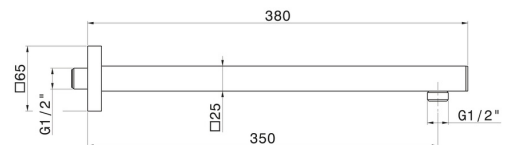

27674.01.093

Quadratischer wandmontierter Duschkopfarm aus Messing.
L=350 mm - oberfläche Schwarz matt

Schwarz matt

EIGENSCHAFTEN

Material	Messing
Installation	wandmontierte

TECHNISCHE ZEICHNUNG

27674.01.093

Quadratischer wandmontierter Duschkopfarm aus Messing. L=350 mm - oberfläche Schwarz matt

VERFÜGBARE OBERFLÄCHEN

01.093

Schwarz matt

01.014

oberfläche Weiß matt

21.018

oberfläche Chrom