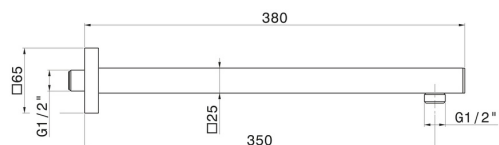

## 27674.M0.072

Quadratischer wandmontierter Duschkopfarm aus Messing.  
L=350 mm - oberfläche Copper Satin

### TECHNISCHE ZEICHNUNG

---

**27674.M0.072**

Quadratischer wandmontierter Duschkopfarm aus Messing. L=350 mm - oberfläche Copper Satin