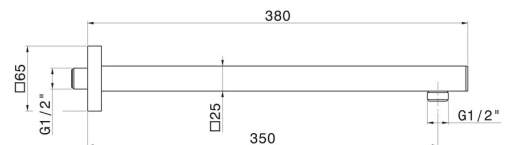

## 27674.M0.077

Quadratischer wandmontierter Duschkopfarm aus Messing.  
L=350 mm - oberfläche Carbon Satin

Carbon Satin

### TECHNISCHE ZEICHNUNG

---

**27674.M0.077**

Quadratischer wandmontierter Duschkopfarm aus Messing. L=350 mm - oberfläche Carbon Satin