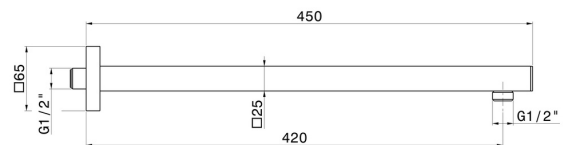

## 26585.01.014

Quadratischer wandmontierter Duschkopfarm aus Messing.  
L=420 mm - oberfläche Weiß matt

Weiß matt

### TECHNISCHE ZEICHNUNG

---

**26585.01.014**

Quadratischer wandmontierter Duschkopfarm aus Messing. L=420 mm - oberfläche Weiß matt