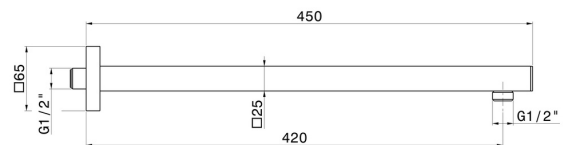

## 26585.01.093

Quadratischer wandmontierter Duschkopfarm aus Messing.  
L=420 mm - oberfläche Schwarz matt

Schwarz matt

### TECHNISCHE ZEICHNUNG

---

**26585.01.093**

Quadratischer wandmontierter Duschkopfarm aus Messing. L=420 mm - oberfläche Schwarz matt