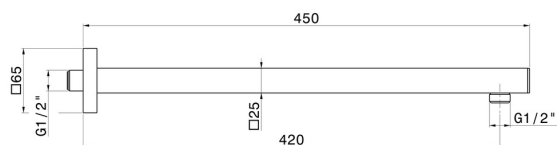

## 26585.21.018

Quadratischer wandmontierter Duschkopfarm aus Messing.  
L=420 mm - oberfläche Chrom

### TECHNISCHE ZEICHNUNG

---

**26585.21.018**

Quadratischer wandmontierter Duschkopfarm aus Messing. L=420 mm - oberfläche Chrom