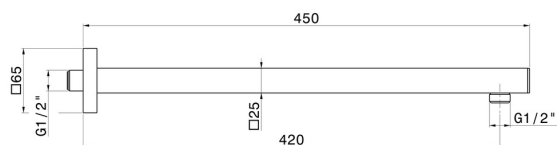

## 26585.M0.071

Quadratischer wandmontierter Duschkopfarm aus Messing.  
L=420 mm - oberfläche Gold Satin

### TECHNISCHE ZEICHNUNG

---

**26585.M0.071**

Quadratischer wandmontierter Duschkopfarm aus Messing. L=420 mm - oberfläche Gold Satin